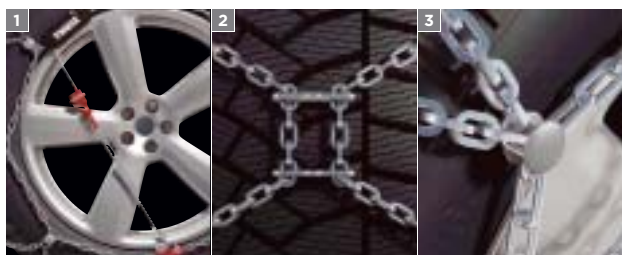

LASTNOSTI

- 12 mm prostora na notranjosti pnevmatike.
- Poseben jeklen navoj. **1** Sistem samozatezanja z možnostjo mikroregulacije. **2** Posebna veriga z vzorcem, oblikovana z varjenimi dvojnimi vlečnimi ploščami za boljši oprijem in večjo učinkovitost na snegu. ■ Snežna veriga z manjšim naklonom za boljšo porazdelitev teže in večjo prilagodljivost različnim obsegom pnevmatik.
- **3** Najlonski ščitniki proti praskam ščitijo alu platišča (kot dodatna oprema).

ZA TEHNIČNE INFORMACIJE POJDITE NA STRAN 33.