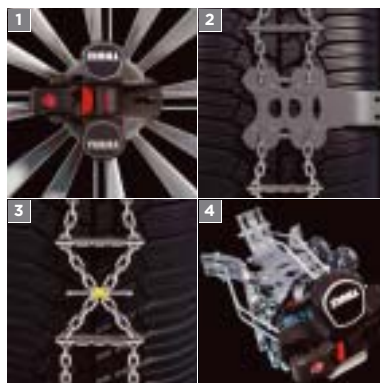

Thule K-Summit vreča

Par snežnih verig v praktični in elegantni najlonski vrečki.