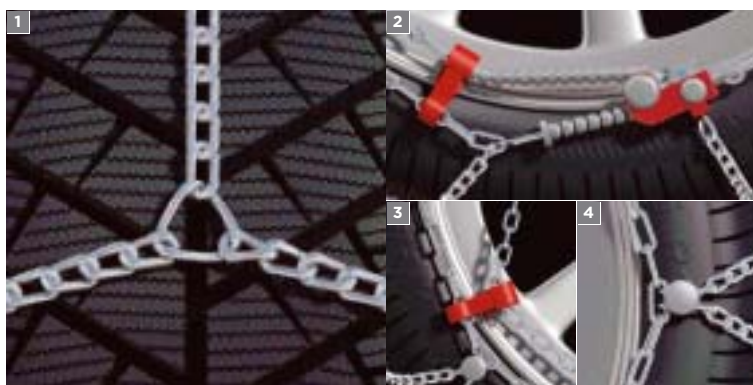

Proizvajalci avtomobilov pogosto priporočajo Thule CK-7 za avtomobile, ki imajo težave z nameščanjem snežne verige:

Citroën C4 Picasso, Citroën C3 Picasso, Fiat Bravo, Lancia Delta, Peugeot 1007, Peugeot 207, Peugeot 308, Renault Laguna II, Renault Laguna III, Seat Exeo.