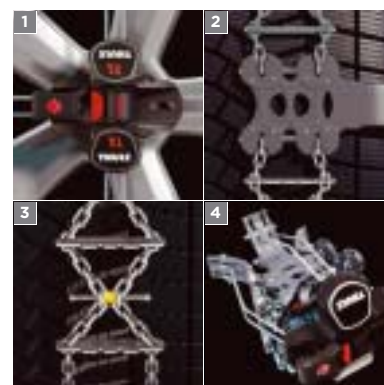

Thule K-Summit XXL vreča

Par snežnih verig v praktični in elegantni najlonski vrečki.