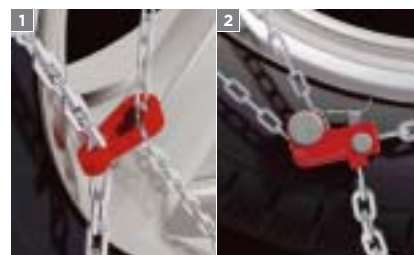

LASTNOSTI

- 16 mm prostora na notranjosti pnevmatike.
- Poseben jeklen navoj. ■ Ročni sistem zatezanja: ena poteza za namestitev verige in ena poteza za pričvrstitev. **1** Zaprti kavljji za krajšanje preprečujejo zvitke na verigi. **2** Naprava za zaklep z zaščito koles. ■ Primerna tudi za blatna tla.

ZA TEHNIČNE INFORMACIJE GLEJTE SOSEDNJO STRAN.