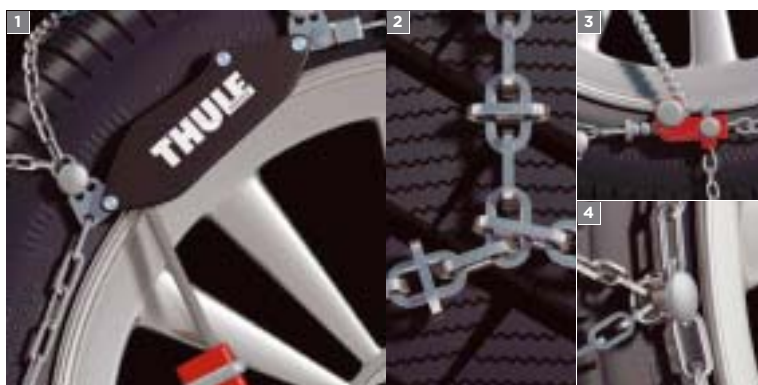

Thule CL-10

Samozatezna veriga z ledolomnimi ojačitvami in izjemno zmogljivostjo.

LASTNOSTI

- 10 mm prostora na notranji strani pnevmatike.
- Poseben jeklen navoj. **1** Samonapenjalni sistem: le en postanek, da namestite verige. **2** Asimetrična veriga z diamantnim vzorcem in ledolomnimi ojačitvami - z največjim oprijemom na snegu in ledu. **3** Sistem mikro regulacije za popolno napetost verige. **4** Najlonski ščitniki proti praskam ščitijo alu platišča (kot dodatna oprema).

ZA TEHNIČNE INFORMACIJE POJDITE NA STRAN 16.