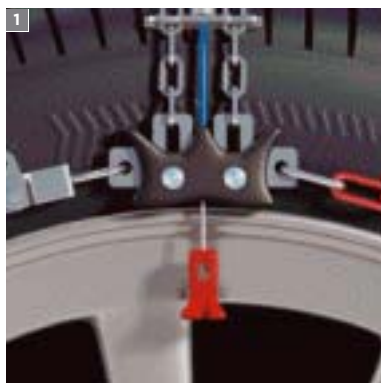

ZA TEHNIČNE INFORMACIJE POJDITE NA STRAN 16.