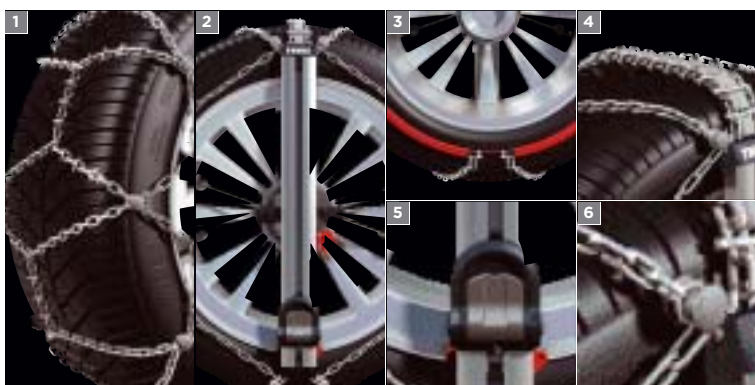

Vreča-podloga z navodili

Verigo hranite v elegantni najlonski vreči, ki se odpre v praktično podlogo, uporabno med nameščanjem. Navodila za namestitev so jasno natisnjena na notranji strani vreče, da jih med namestitvijo dobro vidite.