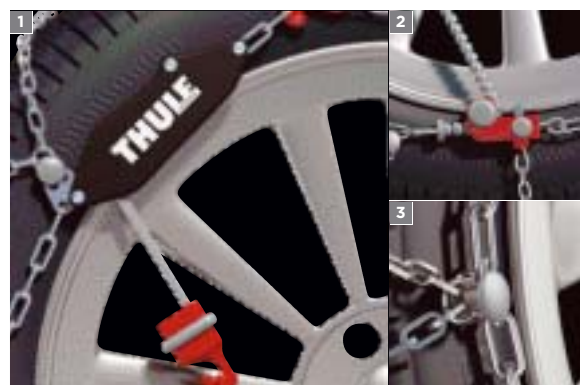

Thule CG-9 Thule CG-10

9- ali 10-milimetrske samozatezne verige.

LASTNOSTI

- 9 mm / 10 mm prostora na notranji strani pnevmatike.
- Poseben jeklen navoj. **1** Samonapenjalni sistem: le en postanek, da namestite verige. **2** Sistem mikro regulacije za popolno napetost verige. **3** Najlonski ščitniki proti praskam ščitijo alu platišča (kot dodatna oprema).

ZA TEHNIČNE INFORMACIJE POJDITE NA STRAN 16.