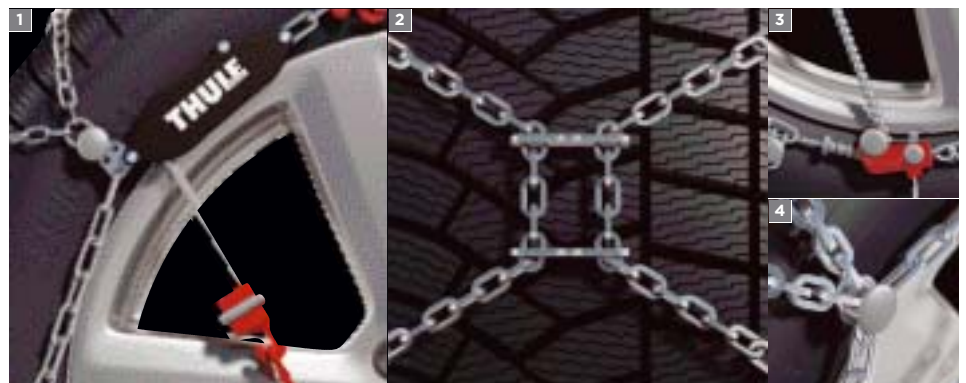

ZA TEHNIČNE INFORMACIJE POJDITE NA STRAN 27.