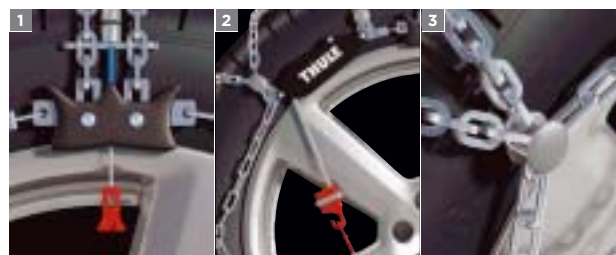

LASTNOSTI

- 16 mm prostora na notranjosti pnevmatike.
- Poseben jeklen navoj. **1** Sistem hitrega odpenjanja. **2** Sistem samozatezanja. ■ Sistem mikro regulacije.
- Izreden oprijem na ledu in snegu. **3** Najlonski ščitniki proti praskam ščitijo alu platišča (kot dodatna oprema).

ZA TEHNIČNE INFORMACIJE POJDITE NA STRAN 33.