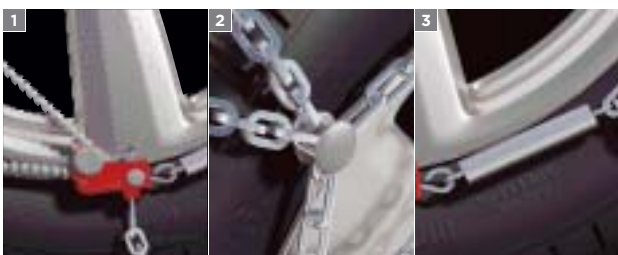

LASTNOSTI

- 16 mm prostora na notranjosti pnevmatike.
- Poseben jeklen navoj z velikim številom prečnih verig.
- Ročni sistem zatezanja: ena poteza za namestitev verige in ena poteza za pričvrstitev. **1** Sistem mikro regulacije. **2** Najlonski ščitniki proti praskam ščitijo alu platišča (kot dodatna oprema). **3** Dvojna vzmet: verigo drži tesno ob pnevmatiki in se prilagodi več vrstam pnevmatik. ■ Zaprti kavljji za krajšanje preprečujejo zvitke na verigi. ■ Primerna tudi za blatna tla.

ZA TEHNIČNE INFORMACIJE GLEJTE SOSEDNJO STRAN.