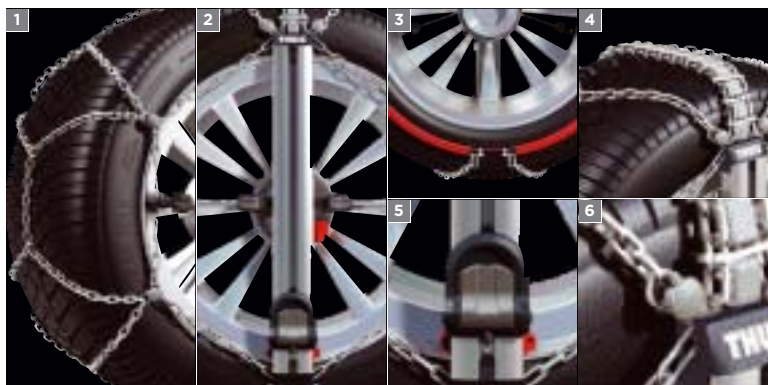

Thule Easy-fit CU-9

Preprosto, intuitivno in hitro - nameščanje v samo 12 sekundah. Thule Easy-fit je najhitrejša veriga na svetu in edina, ki si lasti Guinnessov svetovni rekord. Samo en postanek, trije preprosti koraki in vožnja.

LASTNOSTI

- 9 mm prostora na notranji strani pnevmatike.
- 1 Veriga z ozkim vzorcem za večje udobje pri vožnji je izdelana iz posebnega jekla. 2 Aluminijska sredinska palica z vgrajenim sistemom samodejnega zatezanja, ki se aktivira s stopalko. 3 Sistem togega notranjega loka. 4 Jeklene privarjene palice v obliki črke S.
- 5 Zunanji sistem za sprostitvev. 6 Najlonski ščitniki proti praskam ščitijo alu platišča (kot dodatna oprema).
- Praktično in trpežno vrečo z vgrajenimi. ■ Jasno označene rdeče podrobnosti olajšajo namestitev in odstranjevanje. ■ Ni primerno za uporabo zunaj cest.

ZA TEHNIČNE INFORMACIJE POJDITE NA STRAN 16.
ZA NAVODILA ZA PRITRJEVANJE POJDITE NA STRAN 3.