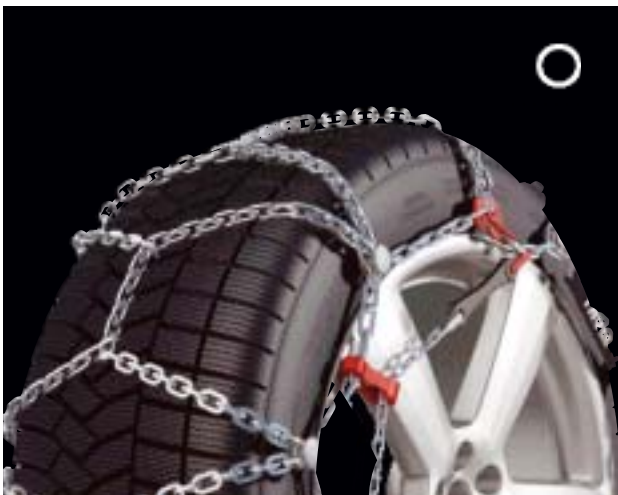

Thule XD-16

Veriga z ročnim napenjanjem za zelo zahtevno uporabo.

LASTNOSTI

- 16 mm prostora na notranjosti pnevmatike.
- Poseben jeklen navoj z velikim številom prečnih verig.
- Ročni sistem zatezanja: ena poteza za namestitev verige in ena poteza za pričvrstitev. **1** Sistem mikro regulacije. **2** Najlonski ščitniki proti praskam ščitijo alu platišča (kot dodatna oprema). **3** Dvojna vzmet: verigo drži tesno ob pnevmatiki in se prilagodi več vrstam pnevmatik. ■ Zaprti kavljji za krajšanje preprečujejo zvitke na verigi. ■ Primerna tudi za blatna tla.

ZA TEHNIČNE INFORMACIJE GLEJTE SOSEDNJO STRAN.

Thule XB-16

Klasična veriga z ročnim napenjanjem za lahko in srednje zahtevno uporabo.

LASTNOSTI

- 16 mm prostora na notranjosti pnevmatike.
- Poseben jeklen navoj. ■ Ročni sistem zatezanja: ena poteza za namestitev verige in ena poteza za pričvrstitev. **1** Zaprti kavljji za krajšanje preprečujejo zvitke na verigi. **2** Naprava za zaklep z zaščito koles. ■ Primerna tudi za blatna tla.

ZA TEHNIČNE INFORMACIJE GLEJTE SOSEDNJO STRAN.