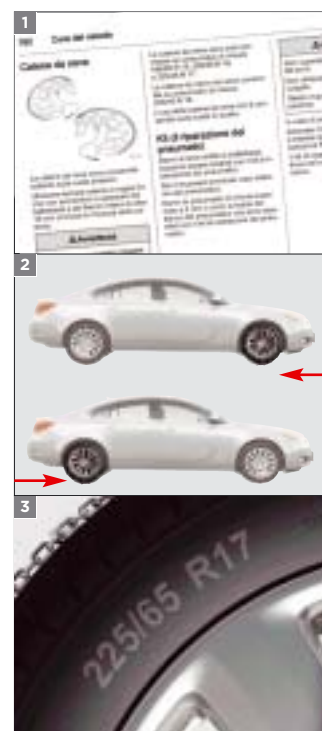

Kaj morate vedeti preden izberete pravo snežno verigo

1 Preberite navodila proizvajalca vozila in preverite, ali obstajajo opozorila zoper pritrjevanje snežnih verig. **2** Zapomnite si, da je treba snežne verige vedno namestiti na pogonska kolesa. Če ima vaše vozilo štirikolesni pogon (4WD), preverite "Uporabo in vzdrževanje". **3** Oglejte si velikost pnevmatik (na pnevmatiki so vtisnjene tri velikosti).

Ime	Thule XG-12 Pro	Thule XS-16	Thule XD-16	Thule XB-16
Kategorija				
Art. št.	2004705...	2004605...	2004805...	2004825...
Notranji prostor mm	12	16	16	16
Sistem namestitve z upogljivim kablom	•	•	•	•
Hitra zunanja sprostitvev		•		
Samozatezanje (1 poteza za namestitvev)	•	•		
Ročno zatezanje (2 potezi za namestitvev)			•	•
Mikroregulator	•	•	•	
Zaščita platišč	•	•	•	
Združljive s sistemom ABS/ESP	•	•	•	•

Ime izdelka	Thule XG-12 Pro	Thule XS-16	Thule XD-16	Thule XB-16
Vrsta snežnih verig			190	
			200	
	210	210	210	210
	220	220	220	220
	225	225	225	225
	227		227	227
	230	230	230	230
	235	235	235	235
	240	240	240	240
	245	245	245	245
	247	247	247	247
	250	250	250	250
	255	255	255	255
	265	265	265	265
		266	266	
	267	267	267	267

Dodatne informacije za vse snežne verige za gospodarska vozila in avtodome

Homologacije

Homologacije so v skladu z zahtevami EU in ZDA.

Garancija

Vse snežne verige Thule imajo 5-letno garancijo.