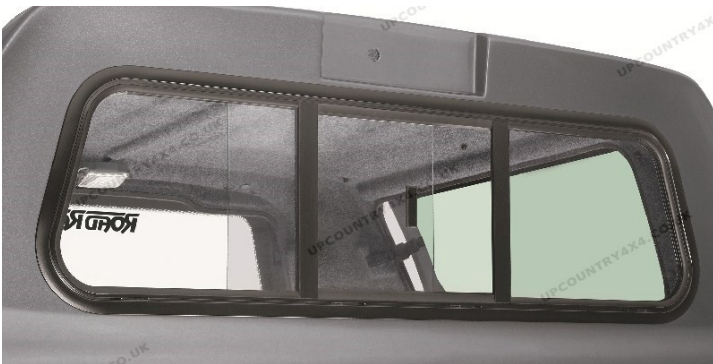

401290

*RoadRanger obloga tovarnog prostora
(ispod ruba) za Mazdu BT50 Extra Cab
2006-2011*

~~1.980,07kn~~
-20%
1.584,06kn

Zbog velikog protoka robe potrebno je provjeriti dostupnost.

Popust vrijedi za modele sa lagera.

Slike su informativnog karaktera (boje).

TVRDI POKROVI - ROADRANGER OPIS I SPECIFIKACIJE

- Navedeni modeli dolaze sa bočnim ili bez bočnih prozora
- Dolaze lakirani u boji vozila
- Jamstvo na hardtop 24 mjeseca, a na dijelove 12 mjeseci
- Fiberglass u jednom komadu za dodatnu snagu i individualno dizajnirana za svaku vrstu vozila (izrađene su od visoko kvalitetnih materijala FRP)
- Stražnje zaključavanje vrata - sigurni mehanizam za zaključavanje (rotacioni sustav zaključavanja).
- Spojler s integriranim trećim stop LED svjetlom
- Kwick klamp - sustav bez bušenja za jednostavnu montažu i demontažu (6-točaka prihvata).
- Unutrašnja LED rasvjeta
- Stražnje staklo ima ugrađeni grijač
- Stražnja vrata djeluje preko plinskih amortizera za olakšavanje prilikom otvaranja i zatvaranja
- Za više informacija pogledajte stranicu proizvođača <http://www.roadranger.de/>