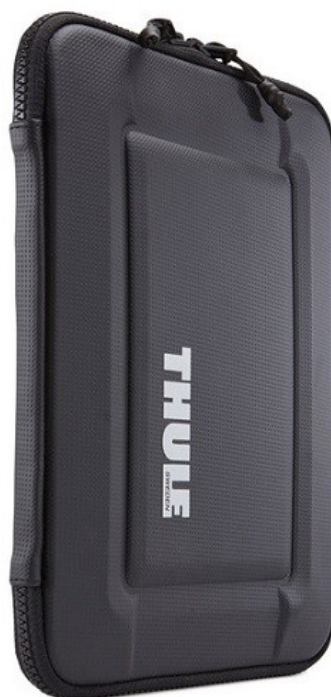

Navlaka Thule Gauntlet 3.0 za tablet 8" ili 10"

- Robusna navlaka koja štiti tablet u svim dnevnim avanturama
- Za tablet 8" ili 10"
- Kruta vanjska strana pruža dodatnu zaštitu vašem uređaju
- Poboljšana zaštita kutova i rubova
- Rastezljiv mrežasti džep za dodatnu opremu
- Izdržljivi, lagani patent-zatvarači vizlon
- Reflektivni logotip tvrtke Thule

3203097	Thule Gauntlet 3.0 za tablet 8"	~~315,77kn~~ 289,00kn MPC
3203096	Thule Gauntlet 3.0 za tablet 10"	~~315,77kn~~ 299,00kn MPC